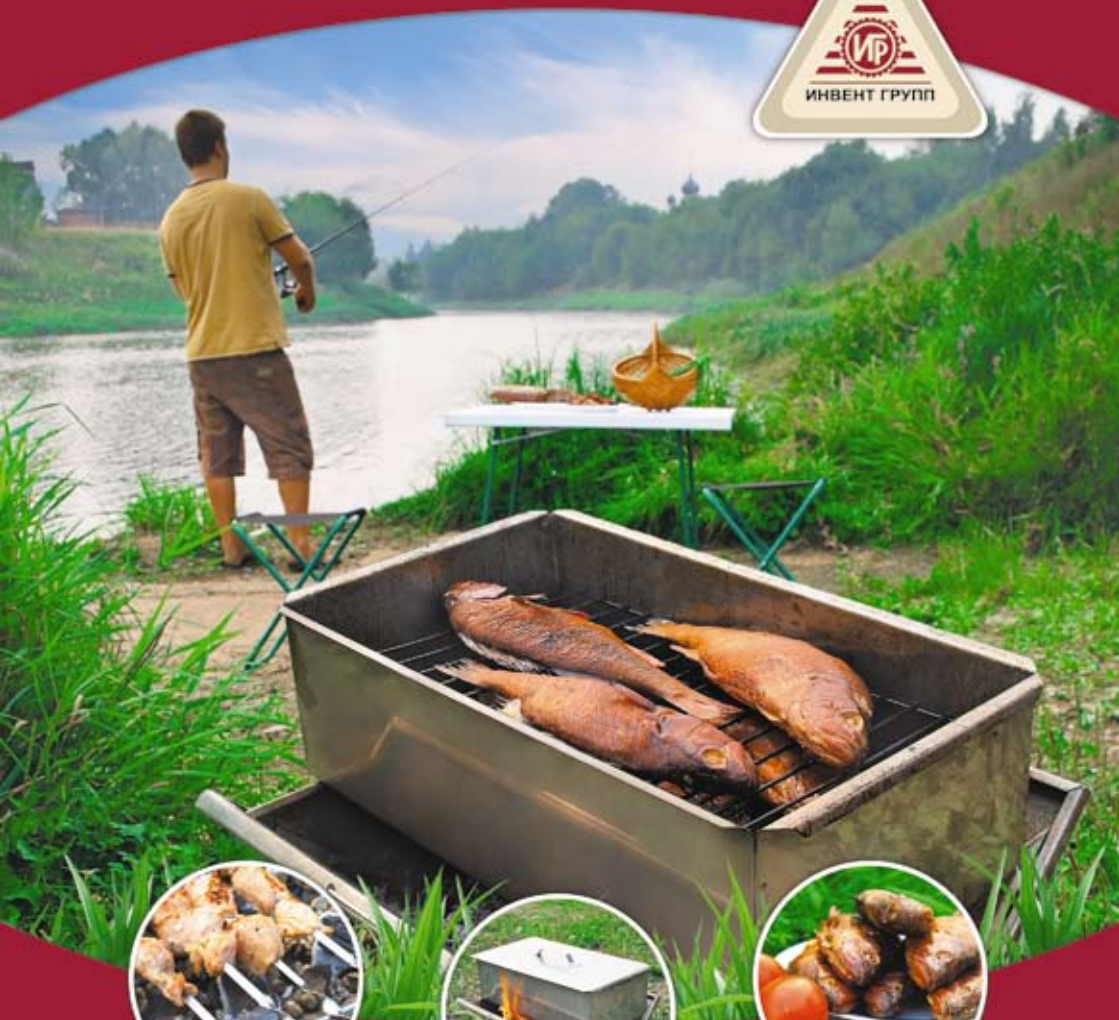

ООО «Инвент Групп»

**Товары для рыбалки
и активного отдыха**